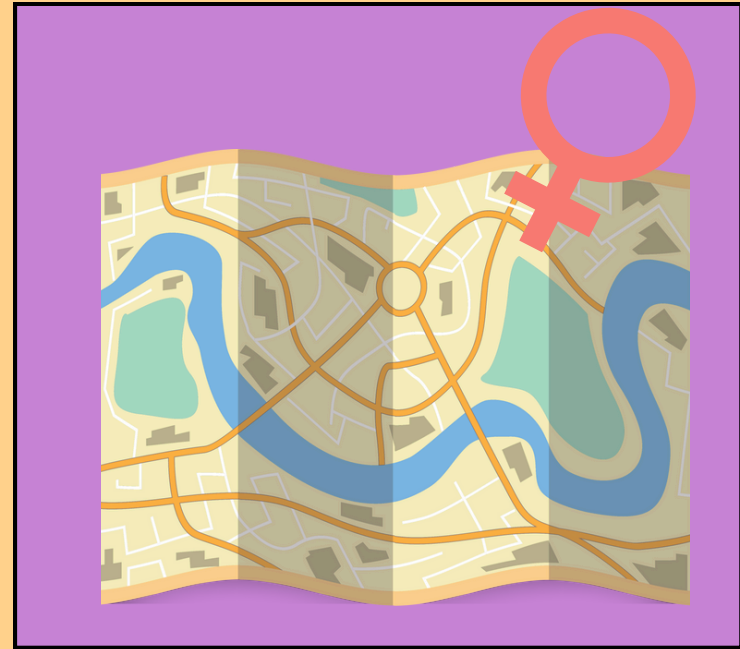

Mädchen*-Ferienprogramm im QuiSt

Female Spaces

Waffel- Brunch

Erkun- dungstour

Mi, 28.08.
ab 12 Uhr
Jugendtreff QuiSt
Lortzingstr. 3